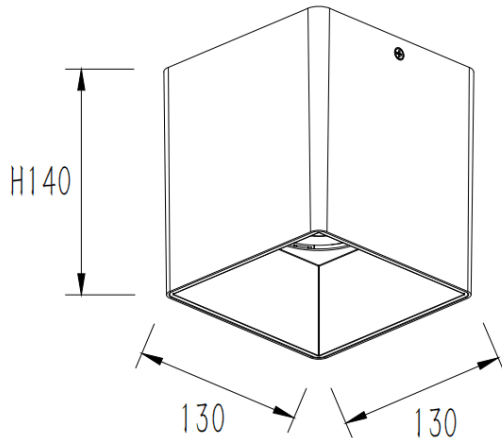

PILAR

Code article	86.OC01.4331.01
Type de produit	Extérieur
Catégorie	Spots encastrés en saillie
Famille	PILAR

Pictograms

Dimensions	
Product dimensions (mm)	130x130x140 mm

Dessin technique

Produit	
Puissance système (W)	45
Flux lumineux utile (lm)	3600
Efficacité lumineuse (lm/W)	80
Angle de faisceau	60
Durée de vie	50000h L80B10
IP	IP65
Équipement	ON-OFF
Température de couleur (K)	3000
Uniformité chromatique (SDCM)	SDCM3
CRI	80